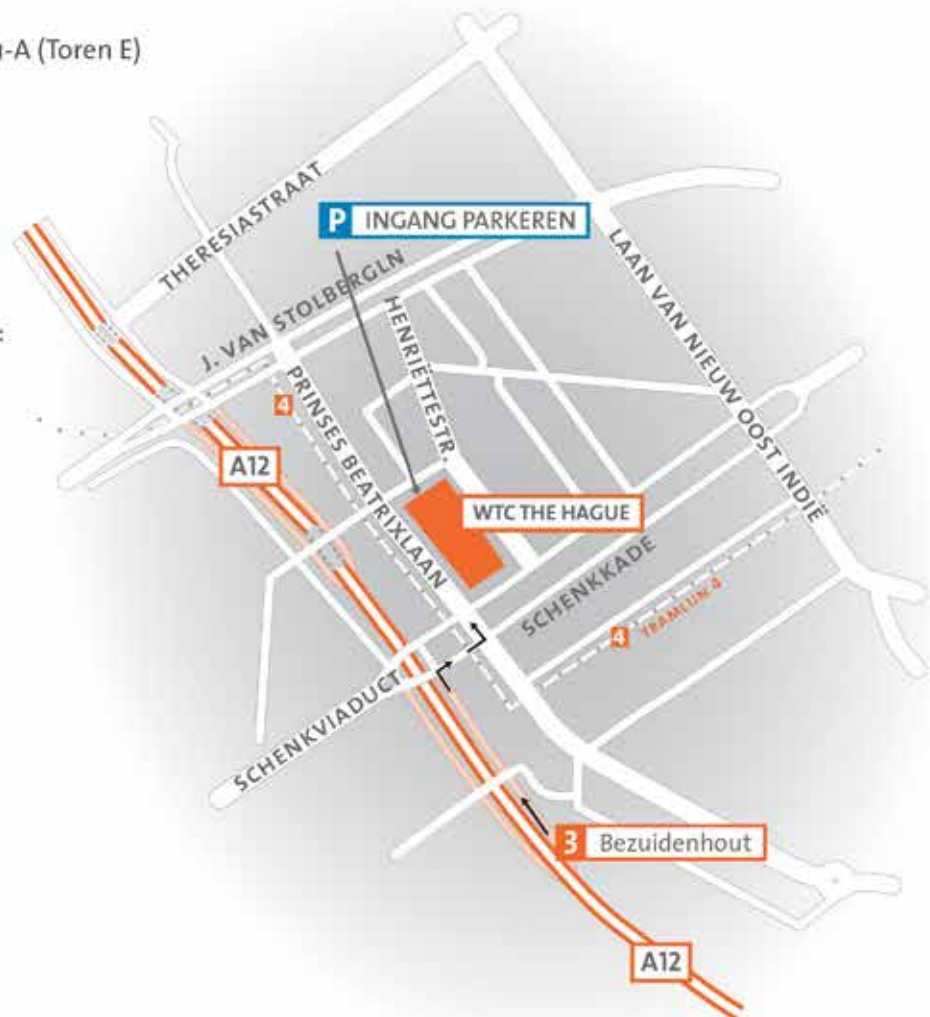

### LET OP:

Adresbestemming navigatie:  
**Prinses Marijkestraat**  
(bezoekersingang parkeergarage WTC The Hague)

In de parkeergarage:  
volg borden E-toren naar  
de centrale hal, neem daar  
de lift naar 9e etage.

### ROUTEBESCHRIJVING:

#### Met de auto:

Op de A12 richting Den Haag neemt u afslag 3 (Bezuidenhout). Bij de stoplichten aan het einde van de afrit slaat u rechtsaf en bij de volgende stoplichten meteen weer links af. U bevindt zich nu op de Prinses Beatrixlaan. Aan uw rechterhand ziet u het Prinsenhof. U rijdt het Prinsenhof voorbij en neemt de eerst volgende straat (Prinses Marijkestraat) rechtsaf.

#### Openbaar vervoer:

Vanaf Den Haag Centraal neemt u tramlijn 4 richting Zoetermeer. De eerste halte richting Zoetermeer is Beatrixkwartier. Hier stapt u uit. U bevindt zich nu tegenover het Prinsenhof. In de centrale hal van het WTC gebouw neemt u de lift naar de 9e etage.